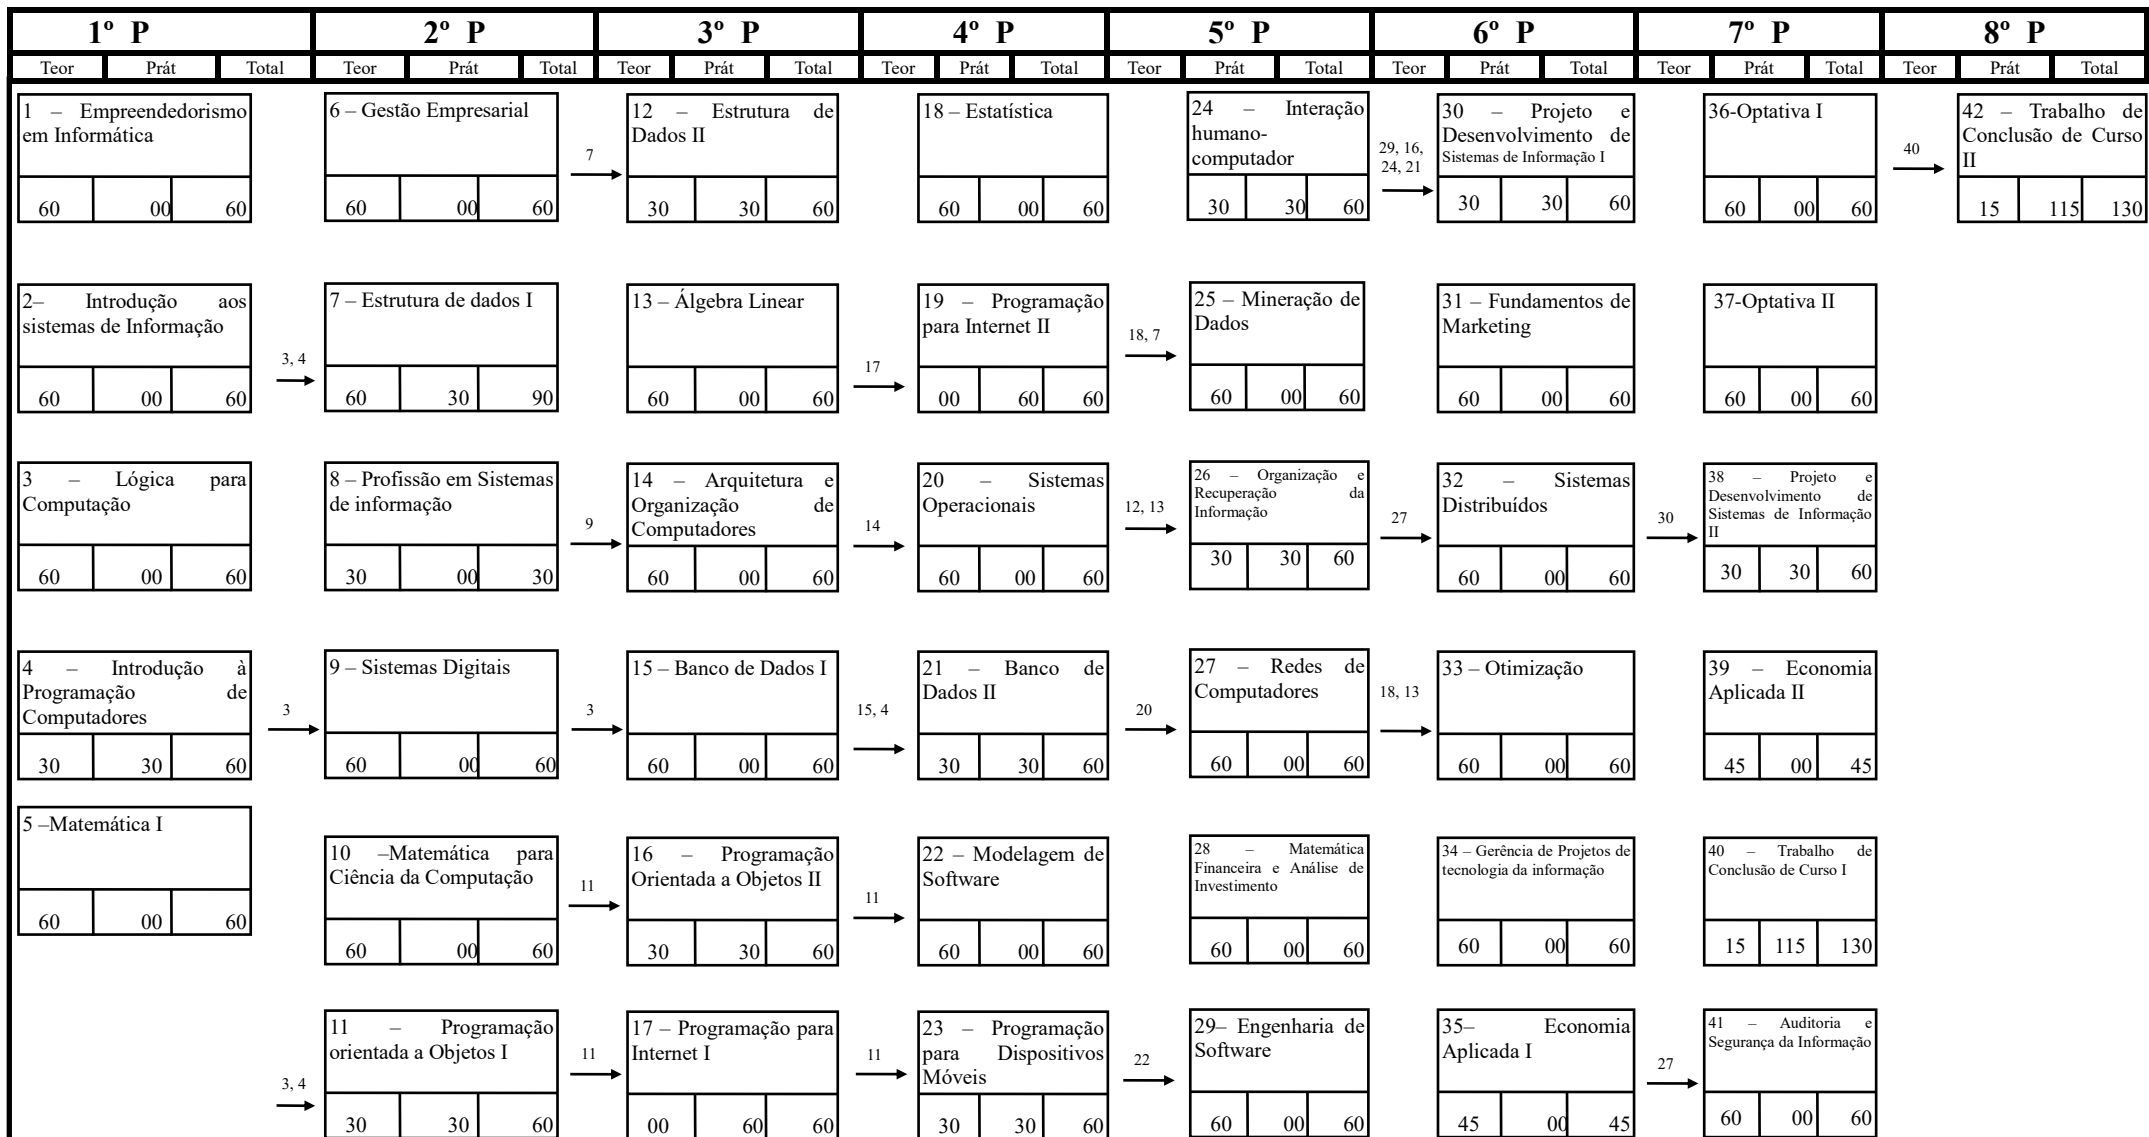

Fluxograma Curricular do Bacharelado em Sistemas de Informação

Legenda:

- pré-requisito
- ⇒ co-requisito

Estágio Curricular: 440 horas cursado a partir do 3º